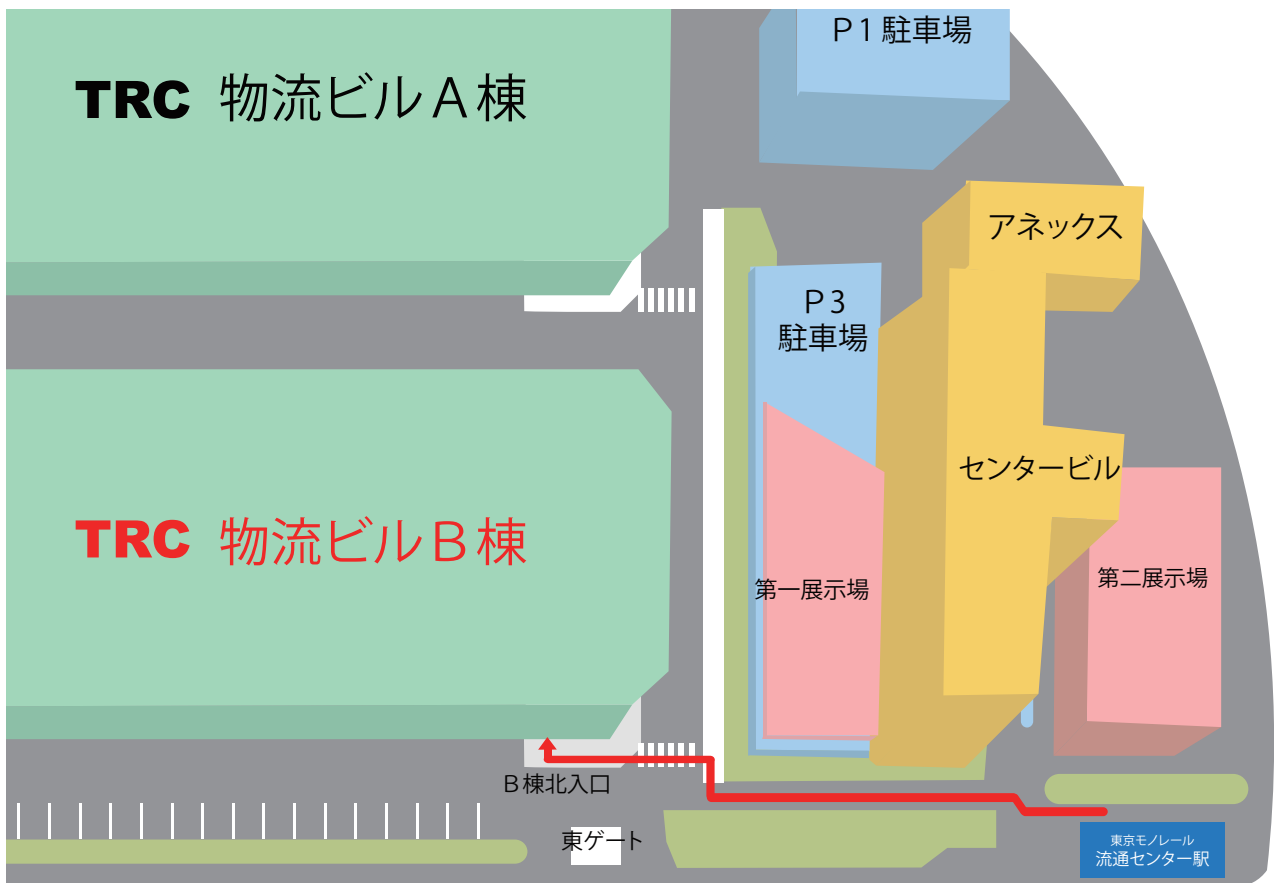

# デファクトスタンダード 交通アクセス

株式会社デファクトスタンダード  
Defacto Standard Co.,Ltd.  
東京都大田区平和島6-1-1 TRC, BE2-3  
03-3764-5111 (代表)

東京モノレール 流通センター駅より徒歩5分  
TRC 物流ビルB棟の2階

## TRC内 詳細アクセスマップ

① 流通センター駅改札を左に進み、物流ビルB棟北入口よりエレベーターで2階へ

② エレベーターを降りたら右に。

③ 100mほど進むと

④ デファクトスタンダード入口